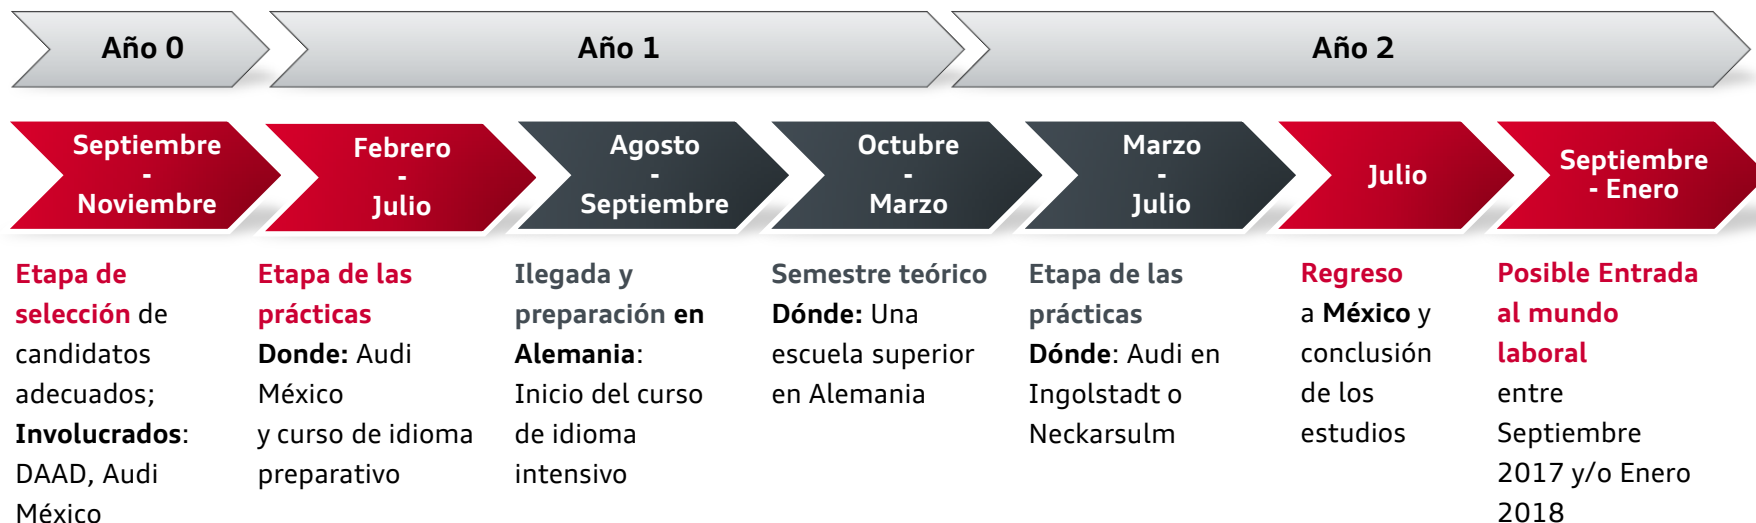

2. Duración del programa

Duración total: El programa EMA tiene una duración total de **1 año y medio** en el cual el estudiante seleccionado pasará por **4 etapas** principales:

- **Fase 1:** Prácticas profesionales en Audi México
- **Fase 2:** Estudios en Alemania (Curso intensivo de idioma e intercambio académico)
- **Fase 3:** Prácticas profesionales en AUDI AG (Ingolstadt o Neckarsulm)
- **Fase 4:** Regreso a México para terminación de estudios y posible contratación

México

Alemania