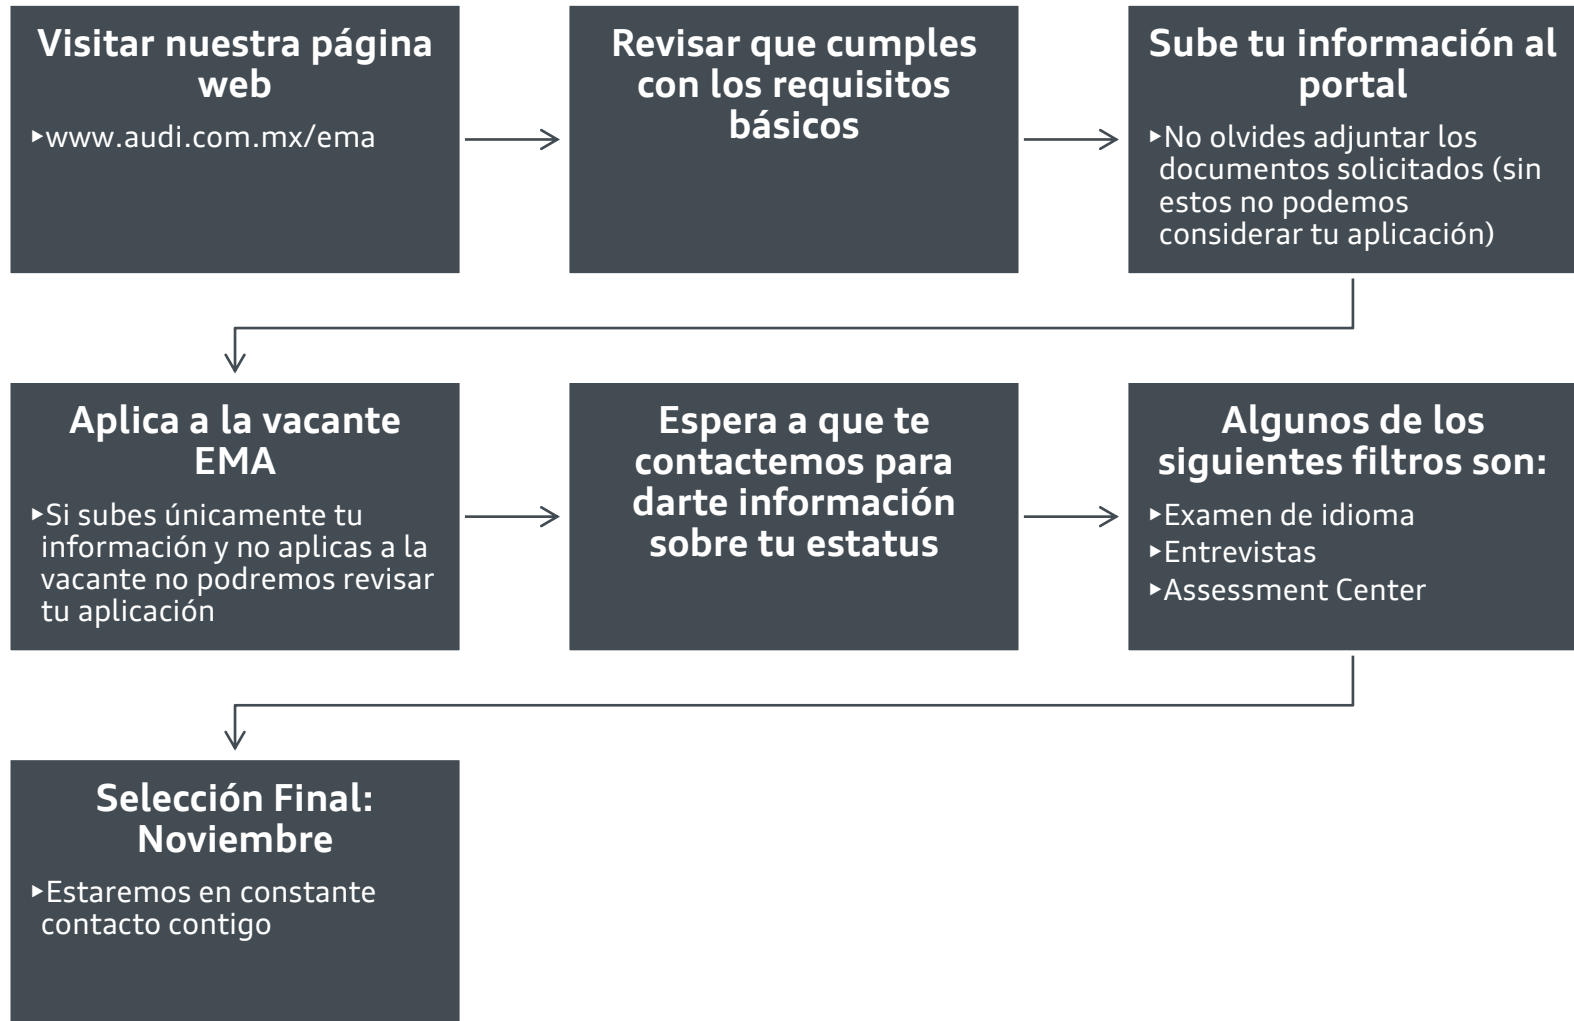

4. Proceso de aplicación en el portal